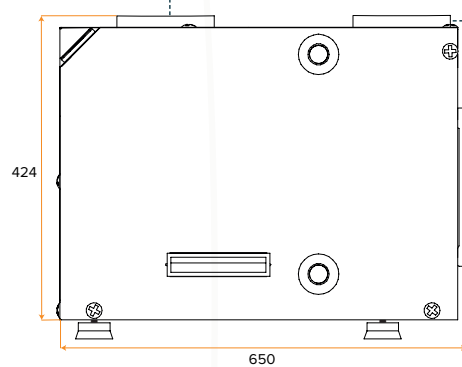

## AFMETINGEN

		EF02AIR
Breedte	mm	557
Diepte	mm	503
Hoogte	mm	394

# AFMETINGEN

ECOFLEX AIR 4

VOORAANZICHT

ACHTERAANZICHT

ZIJAANZICHT (R)

ZIJAANZICHT (L)

## AFMETINGEN

## EF04AIR

Breedte	mm	757
Diepte	mm	650
Hoogte	mm	424