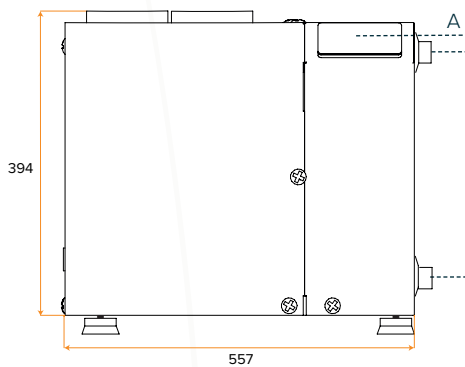

# AFMETINGEN

ECOFLEX AIR 2

VOORAANZICHT

ACHTERAANZICHT

ZIJAANZICHT (R)

ZIJAANZICHT (L)

## AFMETINGEN

		EF02AIR
Breedte	mm	557
Diepte	mm	503
Hoogte	mm	394

## AFMETINGEN

## EF04AIR

Breedte	mm	757
Diepte	mm	650
Hoogte	mm	424