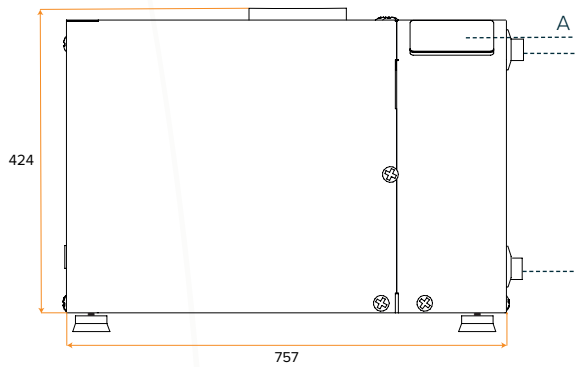

### LEGENDA HYDRAULISCH

F. Aanvoer Afgifte	Inch	3/4
G. Retour Afgifte	Inch	3/4

# AFMETINGEN

ECOFLEX AIR 4

VOORAANZICHT

ACHTERAANZICHT

ZIJAANZICHT (R)

ZIJAANZICHT (L)

## AFMETINGEN

## EF04AIR

Breedte	mm	757
Diepte	mm	650
Hoogte	mm	424