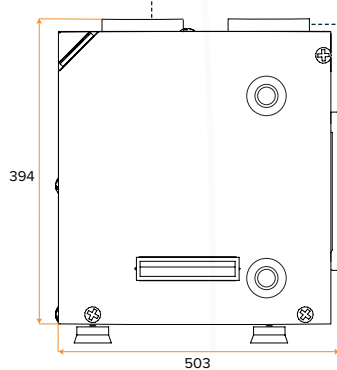

# AFMETINGEN

ECOFLEX AIR 2

VOORAANZICHT

ACHTERAANZICHT

ZIJAANZICHT (R)

ZIJAANZICHT (L)

## AFMETINGEN

		EF02AIR
Breedte	mm	557
Diepte	mm	503
Hoogte	mm	394

## AFMETINGEN