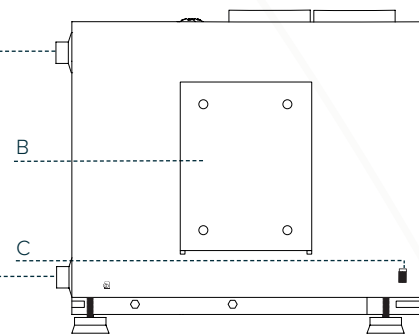

### AANSLUITINGEN

Voeding	V/ph/Hz	230/1/50	
Maximale Stroom	A	7,0	14,0
Aanvoer / Retour	Inch	3/4	1
Luchtkanaal Aansluiting	mm	160	

UNIVERSEEL TE KOPPELEN

STAAND OF HANGEND PLAATSEN

SMART GRID + WIFI READY

# AFMETINGEN

ECOFLEX AIR 2

VOORAANZICHT

ACHTERAANZICHT

ZIJAANZICHT (R)

ZIJAANZICHT (L)

## AFMETINGEN

		EF02AIR
Breedte	mm	557
Diepte	mm	503
Hoogte	mm	394